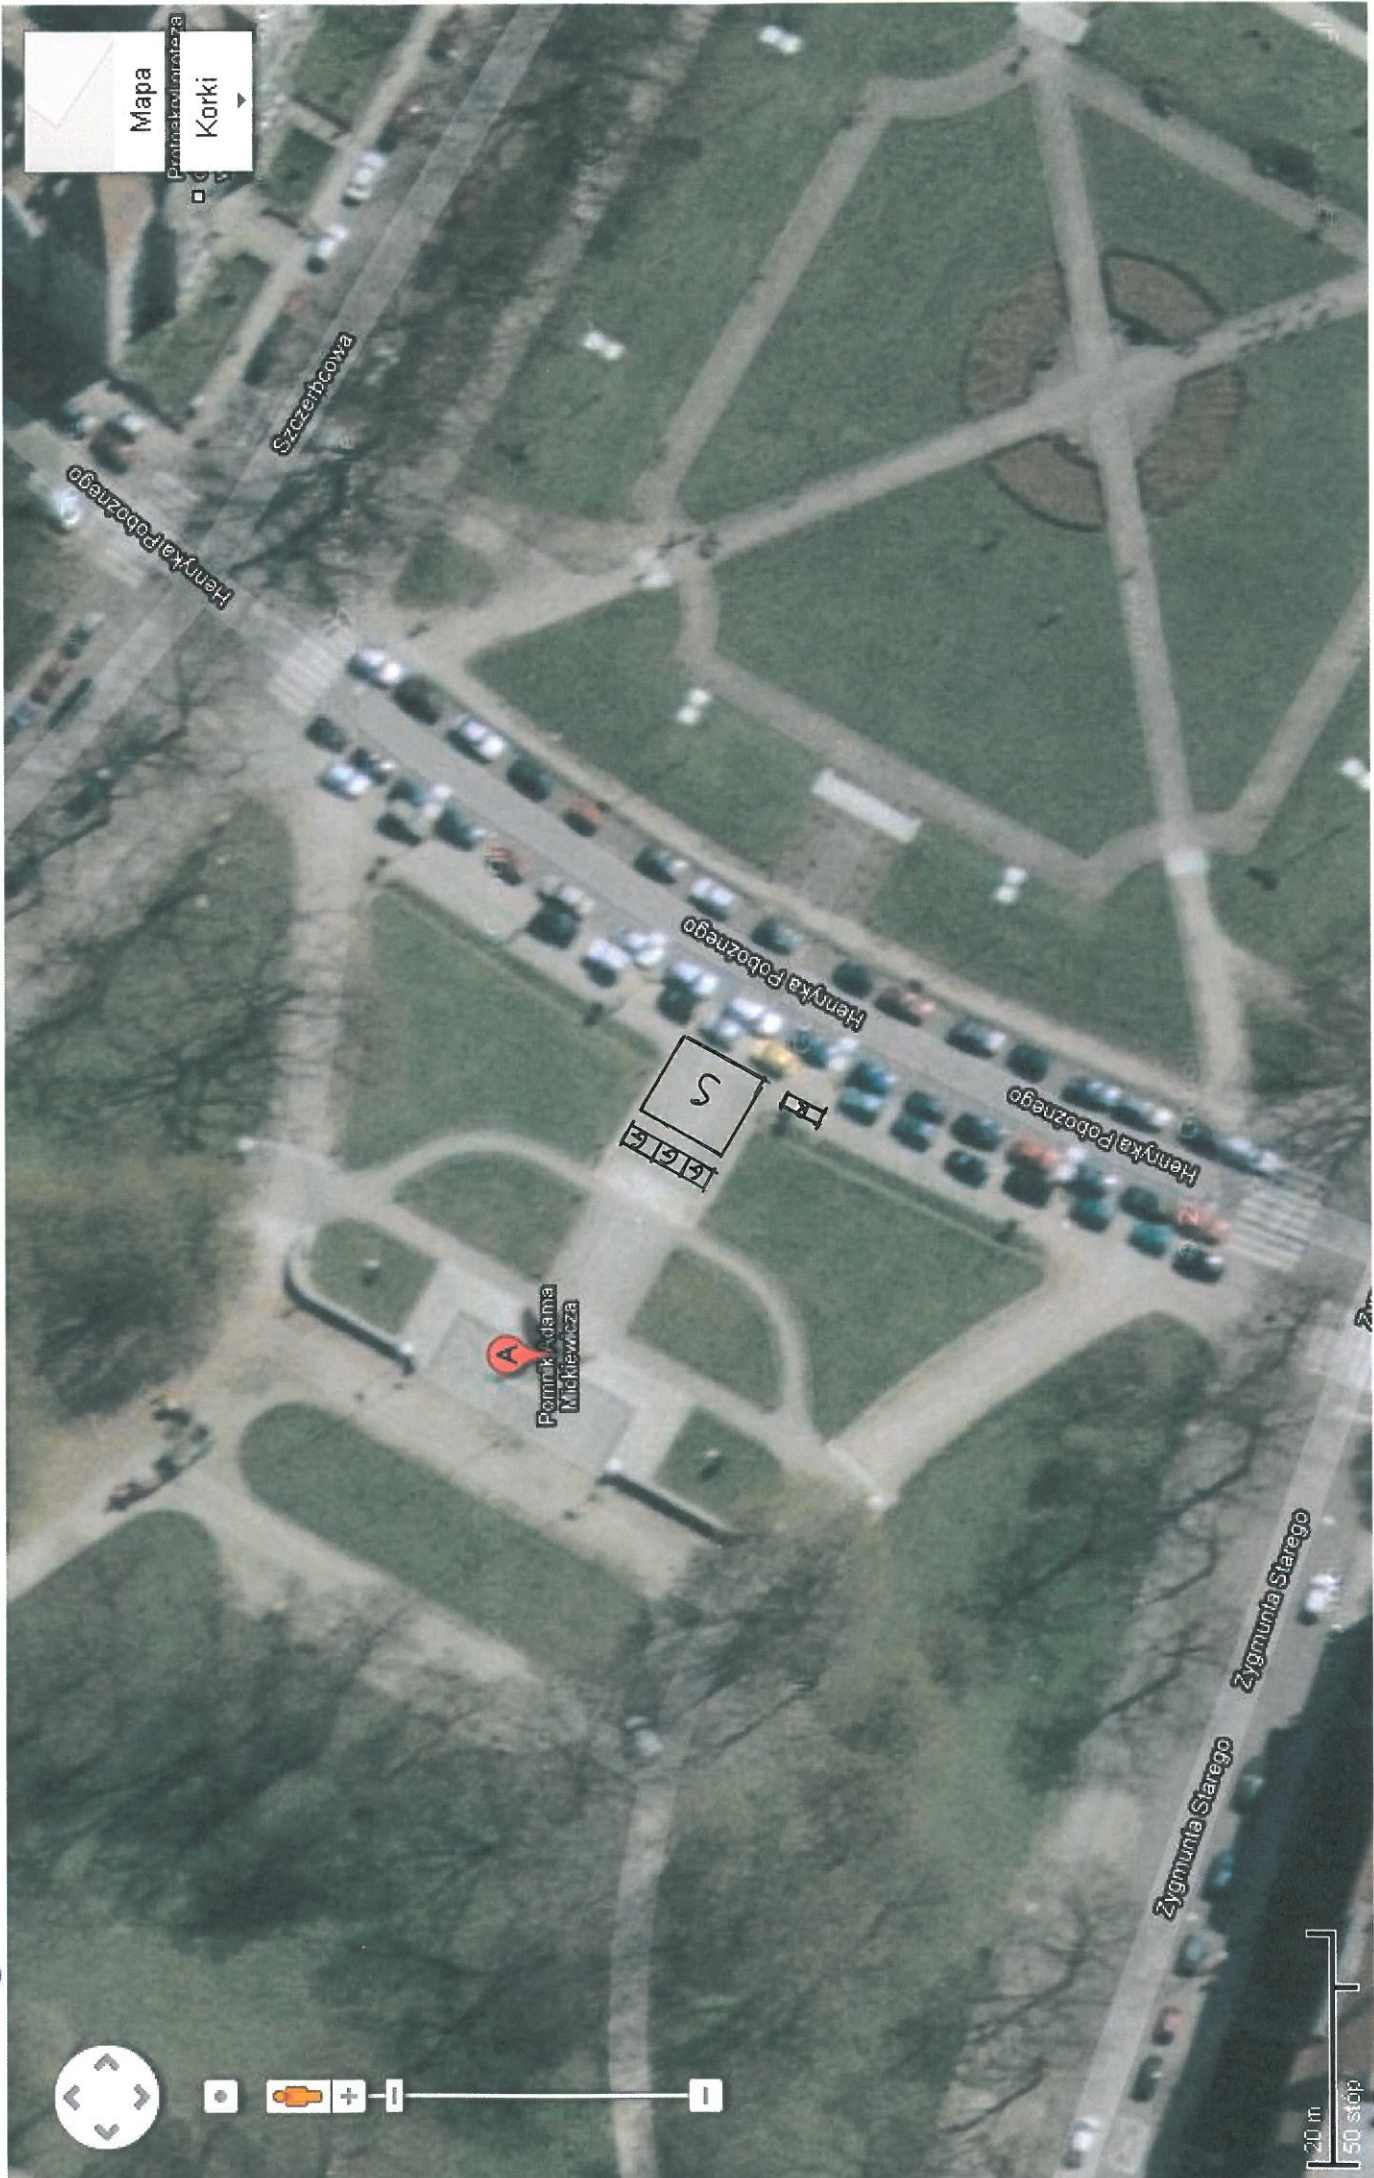

ZAKĄCZNIK 1b

Mapa
Korki

20 m
50 stóp